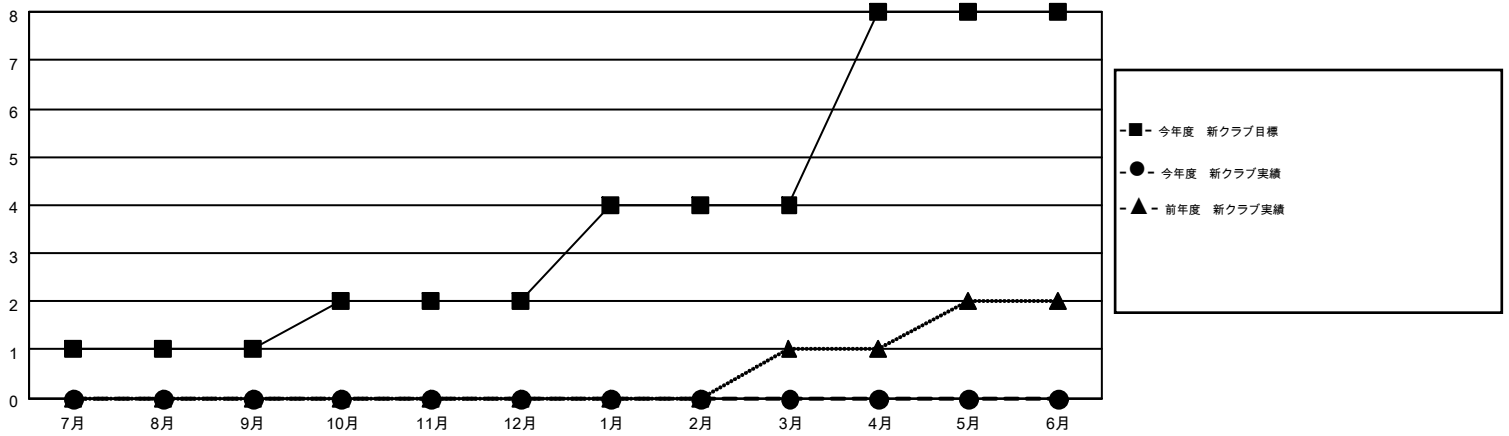

MONTHLY MEMBERSHIP PROGRESS REPORT

Results as of: 7/31/2016

Multiple District 337

LOCATION: JAPAN

GMT: MASAYOSHI MARUYAMA

GMT会則地域 5-Jap

クラブ				
結果 : 2016-2017				
四半期	新クラブ目標	新クラブ	解散クラブ	純増 / 減
7月/8月/9月	1	0	1	-1
10月/11月/12月	1	0	0	0
1月/2月/3月	2	0	0	0
4月/5月/6月	4	0	0	0

名				
結果 : 2016-2017				
四半期	新会員目標	チャーターメン バー / 新会員	退会者	純増 / 減
7月/8月/9月	429	261	168	93
10月/11月/12月	365	0	0	0
1月/2月/3月	433	0	0	0
4月/5月/6月	206	0	0	0

新クラブ目標及び実績累計

会員目標及び実績累計

解散クラブ: 1	133 CLUBS OF 402 一名以上の新会員を登録	男女別 男性 12,419 (73.76%) 女性 4,417 (26.24%)
退会者 物故会員 11 クラブ解散 15 その他 142 合計 168	健康診断データはこちら	家族会員 6,901 世帯主 2,959 世帯主以外 3,942