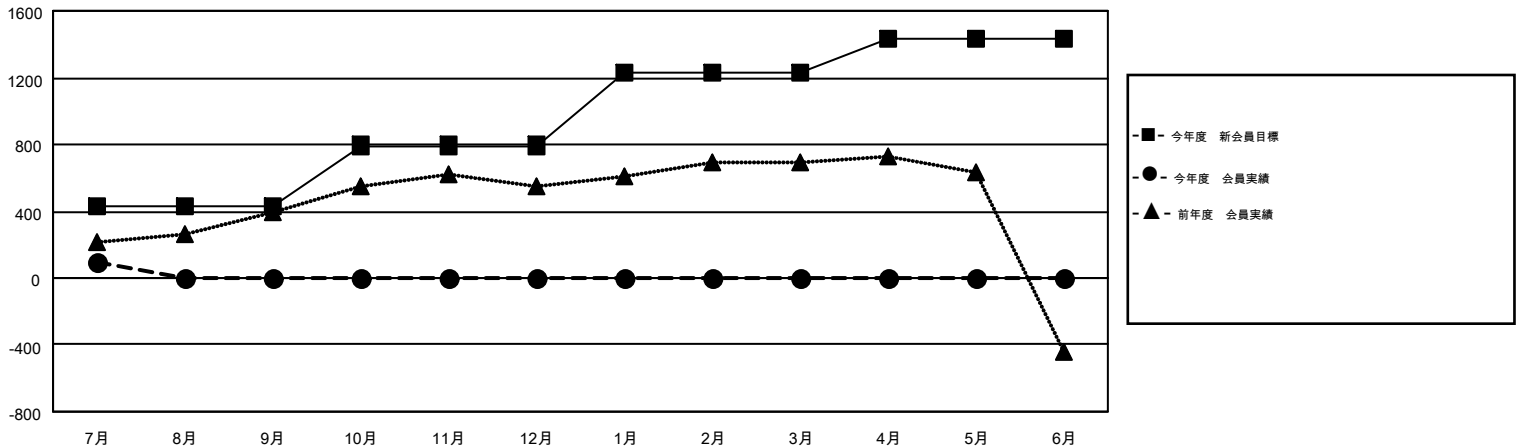

MONTHLY MEMBERSHIP PROGRESS REPORT

Results as of: 7/31/2016

Multiple District 337

LOCATION: JAPAN

GMT: MASAYOSHI MARUYAMA

GMT会則地域 5-Jap

クラブ				
結果 : 2016-2017				
四半期	新クラブ目標	新クラブ	解散クラブ	純増 / 減
7月/8月/9月	1	0	1	-1
10月/11月/12月	1	0	0	0
1月/2月/3月	2	0	0	0
4月/5月/6月	4	0	0	0

名				
結果 : 2016-2017				
四半期	新会員目標	チャーターメン バー / 新会員	退会者	純増 / 減
7月/8月/9月	429	261	168	93
10月/11月/12月	365	0	0	0
1月/2月/3月	433	0	0	0
4月/5月/6月	206	0	0	0

新クラブ目標及び実績累計

会員目標及び実績累計

解散クラブ: 1	133 CLUBS OF 402 一名以上の新会員を登録	男女別 男性 12,419 (73.76%) 女性 4,417 (26.24%)
退会者 物故会員 11 クラブ解散 15 その他 142 合計 168	健康診断データはこちら	家族会員 6,901 世帯主 2,959 世帯主以外 3,942